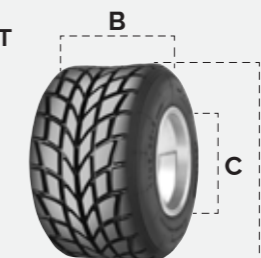

INDICATIONS DE TAILLE SUR LES PNEUS GO KART

11 * **7.10** - **5**
A Diamètre total (pouce) B Largeur du pneu (pouce) C Diamètre de la jante (pouce)

TABLE DE CONVERSION POUR PRESSIONS DE GONFLAGE

bar	psi	kpa
0.1	1	10
0.2	3	20
0.3	4	30
0.4	6	40
0.5	7	50
0.6	9	60
0.7	10	70
0.8	12	80
0.9	13	90
1.0	15	100
1.1	16	110
1.2	17	120
1.3	19	130
1.4	20	140
1.5	22	150
1.6	23	160
1.7	25	170
1.8	26	180
1.9	28	190
2.0	29	200
2.1	30	210
2.2	32	220
2.3	33	230