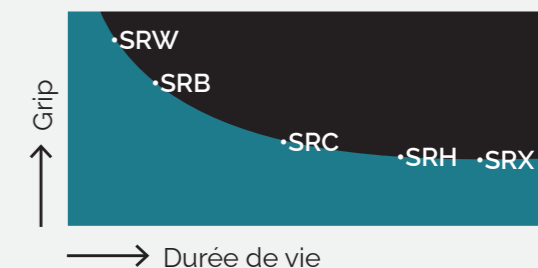

GAMME DE CHAMBRE À AIR KARTING

Pouce	Code	Taille	Valve	Conditionnement (pièces)
5	70001311	3.50- //4.10-5	DIN7777 90/90	50
5	70001310	11 x 6.00- //11 x 7.10-5	JS 87 90/91	50

INFORMATIONS TECHNIQUES ET PRESSIONS DE GONFLAGE

PRESSIONS DE GONFLAGE RECOMMANDÉES

Pneus de location: avant 1.40 - 2.00 bar
arrière 1.50 - 2.10 bar

Pneus de course:
Jantes sans vis de fixation avant 0.70 - 1.10 bar
arrière 0.75 - 1.20 bar

Jantes avec vis de fixation avant 0.50 - 1.10 bar
arrière 0.55 - 1.20 bar

ÉDURE DE MONTAGE DES PNEUS

Lors du montage d'un pneu, veillez à ne pas endommager le talon du pneu (le talon ne doit pas être déformé). La rotation d'un pneu monté doit correspondre avec l'indication du sens rotation. Une fois le pneu monté, gonflez-le à la pression de 3,0 à 3,5 bars afin d'assurer un bon placement sur la jante. Maintenez le pneu à cette pression pendant quelques minutes pour lui permettre de prendre sa forme définitive. Réduisez la pression du pneu à la valeur recommandée.